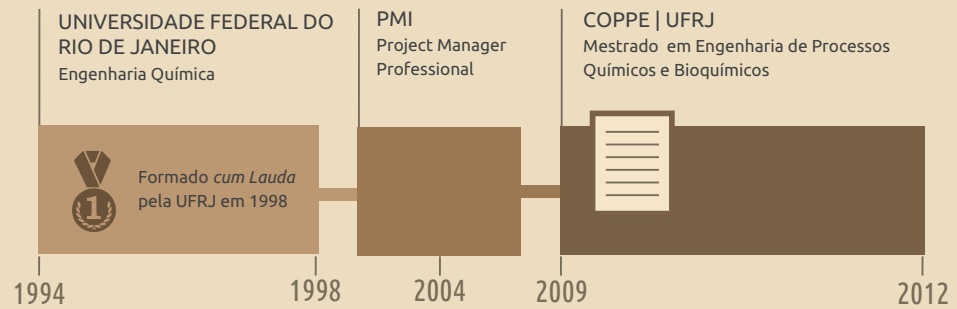

FLAVIO WALTZ

SÓCIO-FUNDADOR RADIX

Contato

+55 021 3725-1110

waltz@radixeng.com.br

Flávio Waltz

Formação Acadêmica

Experiência Profissional